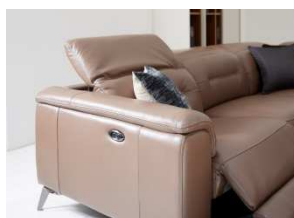

L/S RELAX-42

コーナーソファ
463,000円～ (写真の張地は478,000円)
※張地により価格は異なります。

※電動機能無タイプもオーダーできます。
※張地は4グレード全70種からオーダーできます。
※記載の価格はすべて税込価格
※ロボット掃除機対応