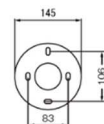

ランプ別売
TOY-NABILA/1P
503-094-1706
¥84,000

引掛シーリング取付

- ・ランプ別売(G-9 ハロピン)×1
- ・幅φ160 高170 全長700~1500 重1.0kg
- ・鋼/ マットブラック
- ・真鍮/ 真鍮磨き仕上
- ・ダブル球状耐熱ガラス
- ・イタリア製
- ・白熱灯使用不可
- ・別売ランプ/ LED ハロピンG9 クリア2.1W(503-097-1703)