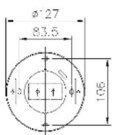

NEW IDC LIGHTING

BOSCO ボスコ

天然木の温もり感じる ベーシックデザイン

オーソドックスなデザインながら、素材にこだわったボスコシリーズ。オイル仕上げの無垢材と存在感のある金属パーツを組み合わせ、どの角度から見ても美しいシャンデリアです。

簡易取付型
約8~10畳用

- ・ランプ別売(E-26)×6
- ・幅φ580 高185 重4.5kg
- ・鋼/ ホワイトブロンズメッキ仕上
- ・木/ ホワイトオーク材(オイル仕上)
- ・乳白消しガラス
- ・白熱灯使用不可
- ※発注対応 納期約3週間
- ・別売ランプ
  LED電球LDA8L-G/60W/2(532-097-0082)

簡易取付型
約8~10畳用

- ・ランプ別売(E-26)×6
- ・幅φ580 高185 重4.5kg
- ・鋼/ 真鍮古味色メッキ仕上
- ・木/ ウォールナット材(オイル仕上)
- ・乳白消しガラス
- ・白熱灯使用不可
- ※発注対応 納期約3週間
- ・別売ランプ
  LEDボール球SWB-G253L(536-097-0025)

ダクト取付専用

- ・ランプ別売(E-26)×1
- ・幅φ95 高170
- 全長1040 重0.8kg
- ・鋼/ 白色メラミン塗装仕上
- ・木/ ホワイトオーク材(オイル仕上)
- ・乳白消しガラス
- ・白熱灯使用不可
- ※発注対応 納期約3週間
- ・別売ランプ
  LED電球LDA8L-G/60W/2(532-097-0082)

ダクト取付専用

- ・ランプ別売(E-26)×1
- ・幅φ95 高170
- 全長1040 重0.8kg
- ・鋼/ 黒色メラミン塗装仕上
- ・木/ ウォールナット材(オイル仕上)
- ・乳白消しガラス
- ・白熱灯使用不可
- ※発注対応 納期約3週間
- ・別売ランプ
  LED電球LDA8L-G/60W/2(532-097-0082)

簡易取付型
約4.5~6畳用

- ・ランプ別売(E-26)×4
- ・幅φ450 高185 重3.2kg
- ・鋼/ ホワイトブロンズメッキ仕上
- ・木/ ホワイトオーク材(オイル仕上)
- ・乳白消しガラス
- ・白熱灯使用不可
- ※発注対応 納期約3週間
- ・別売ランプ
  LED電球LDA8L-G/60W/2(532-097-0082)

簡易取付型
約4.5~6畳用

- ・ランプ別売(E-26)×4
- ・幅φ450 高185 重3.2kg
- ・鋼/ 真鍮古味色メッキ仕上
- ・木/ ウォールナット材(オイル仕上)
- ・乳白消しガラス
- ・白熱灯使用不可
- ※発注対応 納期約3週間
- ・別売ランプ
  LED電球LDA8L-G/60W/2(532-097-0082)

Foresta フォレスト

曲線美が際立つ モダンシャンデリア

空中に浮遊しているようなデザインが特徴のフォレスタシリーズ。熟練した職人によって形成された美しい金属アームとクリアガラスのきらめきが上質で心地よい空間を演出します。

簡易取付型
約8~10畳用

- ・ランプ別売(E-17)×6
- ・幅φ610 高333 重5.2kg
- ・鋼/ 真鍮古味色メッキ仕上
- ・クリアガラス
- ・白熱灯(40Wまで)使用可能
- ※発注対応 納期約3週間
- ・別売ランプ
  LED電球RAD-910L(506-097-0111)

簡易取付型
約8~10畳用

- ・ランプ別売(E-17)×6
- ・幅φ610 高333 重5.2kg
- ・鋼/ 黒色メラミン塗装仕上
- ・クリアガラス
- ・白熱灯(40Wまで)使用可能
- ※発注対応 納期約3週間
- ・別売ランプ
  LED電球RAD-910L(506-097-0111)