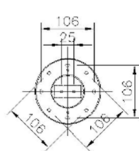

SZC004-6BN BK
577-094-4020
¥131,000

簡易取付型
約8~10畳用

- ・ランプ別売(E-17)×6
- ・幅φ610 高333 重5.2kg
- ・鋼/ 黒色メラミン塗装仕上
- ・クリアガラス
- ・白熱灯(40Wまで)使用可能
- ※発注対応 納期約3週間
- ・別売ランプ
  LED電球RAD-910L(506-097-0111)