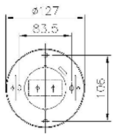

SZP004-1N WO
577-094-4013
¥26,200

ダクト取付専用

- ・ランプ別売(E-26)×1
- ・幅φ95 高170
- 全長1040 重0.8kg
- ・鋼/ 白色メラミン塗装仕上
- ・木/ ホワイトオーク材(オイル仕上)
- ・乳白消しガラス
- ・白熱灯使用不可
- ※発注対応 納期約3週間
- ・別売ランプ
  LED電球LDA8L-G/60W/2(532-097-0082)