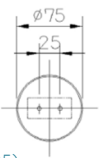

NEW IDC LIGHTING

LEGNO レグノ

天然木の素材感と美しい陰影

ウォールナットやホワイトオークの無垢材を贅沢に使用し、天然木の素材感を味わえるシリーズ。ナチュラルテイストからモダンまで幅広いインテリアと調和し、セードのスリットから漏れる光の美しい陰影が空間に豊かな表情を与えます。日本の熟練した職人によって金属部の形成や溶接、木部の削り出し、研磨、塗装に至るまで1点ずつ丁寧に製造されています。

簡易取付型
約4.5~6畳用

- ・ランプ別売(E-26)×3
- ・幅900 奥行150 高250 全長900~1300 重4.2
- ・鋼/ 黒色メラミン塗装仕上
- ・木/ ウォールナット材(オイル仕上)
- ※発注対応 納期約3週間
- ・別売ランプ
  LEDボール球SWB-G253L(536-097-0025)

引掛シーリング取付
約4.5~6畳用

- ・ランプ別売(E-26)×3
- ・幅φ480 高250
- ・全長700~1150 重3.2kg
- ・鋼/ 黒色メラミン塗装仕上
- ・木/ ウォールナット材(オイル仕上)
- ※発注対応 納期約3週間
- ・別売ランプ
  LEDボール球SWB-G253L(536-097-0025)

引掛シーリング取付

- ・ランプ別売(E-26)×1
- ・幅φ380 高250
- ・全長700~1240 重1.5kg
- ・鋼/ 黒色メラミン塗装仕上
- ・木/ ウォールナット材(オイル仕上)
- ※発注対応 納期約3週間
- ・別売ランプ
  LEDボール球SWB-G253L(536-097-0025)

簡易取付型
約4.5~6畳用

- ・ランプ別売(E-26)×3
- ・幅900 奥行150 高250 全長900~1300 重4.2
- ・鋼/ 黒色メラミン塗装仕上
- ・木/ ウォールナット材(オイル仕上)
- ※発注対応 納期約3週間
- ・別売ランプ
  LEDボール球SWB-G253L(536-097-0025)

引掛シーリング取付
約4.5~6畳用

- ・ランプ別売(E-26)×3
- ・幅φ480 高250
- ・全長700~1150 重3.2kg
- ・鋼/ 黒色メラミン塗装仕上
- ・木/ ウォールナット材(オイル仕上)
- ※発注対応 納期約3週間
- ・別売ランプ
  LEDボール球SWB-G253L(536-097-0025)

引掛シーリング取付

- ・ランプ別売(E-26)×1
- ・幅φ380 高250
- ・全長700~1240 重1.5kg
- ・鋼/ 黒色メラミン塗装仕上
- ・木/ ウォールナット材(オイル仕上)
- ※発注対応 納期約3週間
- ・別売ランプ
  LEDボール球SWB-G253L(536-097-0025)