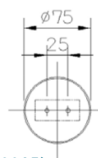

引掛シーリング取付
約4.5~6畳用

- ・ランプ別売(E-26)×3
- ・幅φ480 高250
- ・全長700~1150 重3.2kg
- ・鋼/ 黒色メラミン塗装仕上
- ・木/ ウォールナット材(オイル仕上)
- ※発注対応 納期約3週間
- ・別売ランプ
  LEDボール球SWB-G253L(536-097-0025)