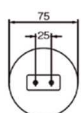

ランプ別売
TOY-NABILA/1T
503-096-1710
¥74,000

- ・ランプ別売(G-9 ハロピン)×1
- ・幅φ160 高170
- ・鋼/ マットブラック
- ・真鍮/ 真鍮磨き仕上
- ・ダブル球状耐熱ガラス
- ・イタリア製
- ・中間スイッチ付
- ・白熱灯使用不可
- ・別売ランプ/ LED ハロピンG9 クリア2.1W(503-097-1703)