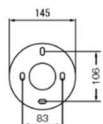

ランプ別売
TOY-NABILA/10CH
503-094-1708
¥620,000

簡易取付型
約6-8畳用

- ・ランプ別売(G-9 ハロピン)×10
- ・幅1300 奥行590 高450 重4.5kg
- 全長665/965/1265
- ・付属のパイプ組合わせて高さ調整可
- ・鋼/ マットブラック
- ・真鍮/ 真鍮磨き仕上
- ・ダブル球状耐熱ガラス
- ・イタリア製
- ・白熱灯使用不可
- ・別売ランプ/ LED ハロピンG9 クリア2.1W(503-097-1703)