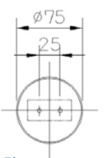

- ・ランプ別売(E-26)×3
- ・幅φ480 高250
- ・全長700~1150 重3.2kg
- ・鋼/ 黒色メラミン塗装仕上
- ・木/ ウォールナット材(オイル仕上)
- ※発注対応 納期約3週間
- ・別売ランプ
LEDボール球SWB-G253L(536-097-0025)

ランプ別売

SZP003-1WN WO
577-094-4017
¥84,400

引掛シーリング取付

- ・ランプ別売(E-26)×1
- ・幅φ380 高250
- ・全長700~1240 重1.5kg
- ・鋼/ 黒色メラミン塗装仕上
- ・木/ ウォールナット材(オイル仕上)
- ※発注対応 納期約3週間
- ・別売ランプ
LEDボール球SWB-G253L(536-097-0025)