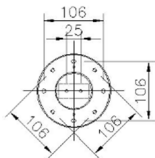

簡易取付型
約4.5~6畳用

- ・ランプ別売(E-26)×3
- ・幅900 奥行150 高250 全長900~1300 重4.2
- ・鋼/ 黒色メラミン塗装仕上
- ・木/ ウォールナット材(オイル仕上)
- ※発注対応 納期約3週間
- ・別売ランプ
LEDボール球SWB-G253L(536-097-0025)

ランプ別売

SZP002-3WN WO
577-094-4015
¥119,000

引掛シーリング取付
約4.5~6畳用