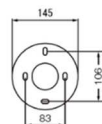

ランプ別売
TOY-NABILA/9CH
503-094-1707
¥498,000

簡易取付型
約6畳用

- ・ランプ別売(G-9 ハロピン)×9
- ・幅φ650 高350 重4.0kg
- 全長595/895/1195
- ・付属のパイプ組合わせて高さ調整可
- ・鋼/ マットブラック
- ・真鍮/ 真鍮磨き仕上
- ・ダブル球状耐熱ガラス
- ・イタリア製
- ・白熱灯使用不可
- ・別売ランプ/ LED ハロピンG9 クリア2.1W(503-097-1703)