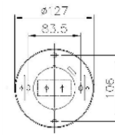

SZC002-6K WN
577-094-4008
¥146,000

簡易取付型
約8~10畳用

- ・ランプ別売(E-26)×6
- ・幅φ580 高185 重4.5kg
- ・鋼/ 真鍮古味色メッキ仕上
- ・木/ ウォールナット材(オイル仕上)
- ・乳白消しガラス
- ・白熱灯使用不可
- ※発注対応 納期約3週間
- ・別売ランプ
  LEDボール球SWB-G253L(536-097-0025)