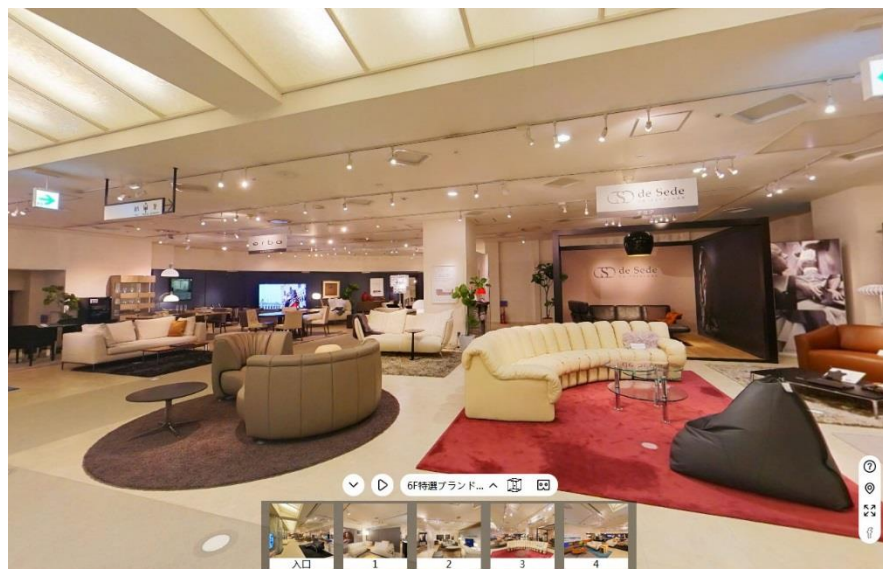

バーチャルショールームは、スマートフォンやタブレット端末、パソコンなどを利用して、実際に店内を歩いているような疑似体験をすることができるWebコンテンツです。時間や場所にとらわれることなく、店内の様子や商品を気軽に体験いただくことができます。

既に2019年に第1弾としてブランド特化型専門店「Poltrona Frau Tokyo Aoyama(ポルトローナ・フラウ東京青山)」版、第2弾として照明専門店「Lightarium(ライタリウム)」版※、第3弾としてワークチェア・デスク等のスモールオフィス・ホームオフィス家具専門店「SOHO GALLERY」版を公開し、第4弾として2020年4月に旗艦店である有明本社ショールーム版を公開してまいりました。

また、スマートフォンでは、VRゴーグルを装着することによりVRモードが楽しめます。

広範囲を短時間で撮影・計測することができる定点カメラで新宿ショールーム内の撮影を行い、そのデータを元に店舗の様子をWeb上にて疑似体験することを可能にしました。

新型コロナウイルス感染拡大を予防する「新しい生活様式」の定着が求められる中、先般開始したコミュニケーションアプリLINEでのリモート接客サービスや、お電話でのご対応とあわせてご活用いただくことで、お客様の利便性を高めてまいります。

【 IDC OTSUKA 新宿ショールーム バーチャルショールーム概要】

公開日： 2020年5月28日(木)

URL： <https://www.idc-otsuka.jp/showroom/virtual/>

【 IDC OTSUKA 新宿ショールーム概要】

名称： IDC OTSUKA 新宿ショールーム

場所： 東京都新宿区新宿3丁目33番1号

TEL： 03-5379-4321

営業時間： 10:30~20:00※ 無休(年末年始を除く)

※新型コロナウイルスの感染拡大予防のため、当面の間、営業時間を10:30~19:00に短縮して営業させていただいております。

最新情報については、以下をご覧ください。

<https://www.idc-otsuka.jp/showroom/shinjuku/>

**ウォーキング**

タップ(クリック/方向キー)により移動できます。

回転

スワイプまたは、タップ(クリック)したまま動かします。左右だけでなく上下にも動きます。