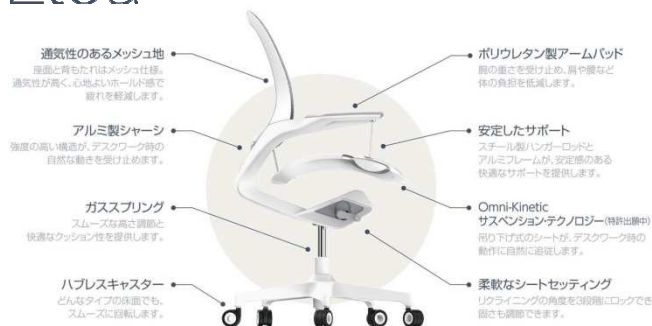

仕事の効率化はもちろん、能力を如何なく発揮するための快適性を備えた、それぞれのワーキングスタイルにあった最適なインテリアをご提案いたします。リビング&ダイニングの一角につくるコンパクトなワークスペースから本格的な書斎スペースまで、多様化するニーズに合わせたワーススタイルを専門のスタッフがご提案いたします。

写真は新宿ショールーム

ワークチェア「Elea (エレア)」

【新製品情報】

Elëa

ワークチェア「Elëa（エレア）」

価 格：138,000円（税別）151,800円（税込）

サイズ：幅660×奥610～740×高1010～1125mm SH430～545mm

質 量：23.5kg

耐荷重：130kg

材 質：座面フレーム アルミ/背面フレーム ガラス繊維入りナイロン/アームパッド ポリウレタン/脚部 アルミ
ハンガーロッド スチール/座面・背面ポリエステル

■ 展開店舗

IDC OTSUKA 新宿ショールーム

所在地：東京都新宿区新宿3-33-1