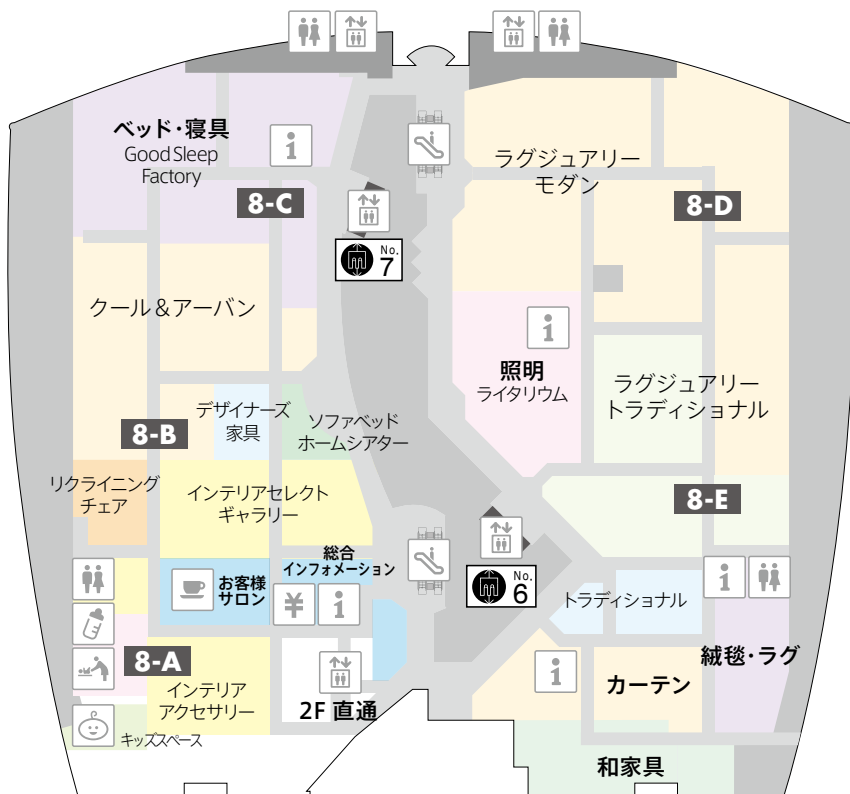

# 8F

## 8F 大阪南港ショールーム

- リビング・ダイニング** 8-B 8-D 8-E  
ソファ / リビングテーブル / ダイニングテーブル・チェア  
テレビボード / リビングボード
- 8-B  
デザイナーズ家具 / ソファベッド  
ホームシアター / リクライニングチェア  
インテリアセレクトギャラリー
- ベッド・寝具** 8-C  
マットレス / ベッドフレーム / 枕 / ベッドパッド  
羽毛布団 / 敷布団 / カバーリング
- 和家具** 8-E  
座卓 / 総桐単筒 / 民藝単筒
- インテリアアクセサリ** 8-A 8-B  
インテリア小物 / クッション / ファブリック小物  
メンテナンスグッズ
- 照明** 8-D
- カーテン / 絨毯・ラグ** 8-E

# 7F

- 7F アウトレット&リワース 大阪南港**
- リビング・ダイニング 7-A 7-B 7-C
- 書斎家具 / キッチン収納 / 照明 / 絨毯・ラグ 7-B
- ベッド / 収納家具 / 和家具 7-C

- 7F 大阪南港ショールーム**
- リビング・ダイニング 7-D 7-E  
ソファ / リビングテーブル / ダイニングテーブル・チェア  
テレビボード / リビングボード
- アンティーク家具 / ラウンジスタイル  
Shin収納ファクトリー 7-D
- 無垢一枚板 / 飛驒の家具  
北欧ブランド家具 / セミオーダー家具 7-E
- キッチン収納 7-D  
食器棚 / レンジ台 / カウンター
- 書斎家具 / キッズインテリア 7-D  
デスク / ワークチェア / 書棚  
学習デスク / 二段ベッド
- 衣類収納 7-D 7-E  
チェスト / クローゼット
- その他** 7-D 7-E  
こたつ・座卓 / ドレッサー / 下駄箱・電話台  
ミラー / ガーデン家具

### キッズスペース (8F)

土・日・祝日は、専任のスタッフが大切なお子様をお預かりいたします。  
対象: 3歳から就学前(6歳)