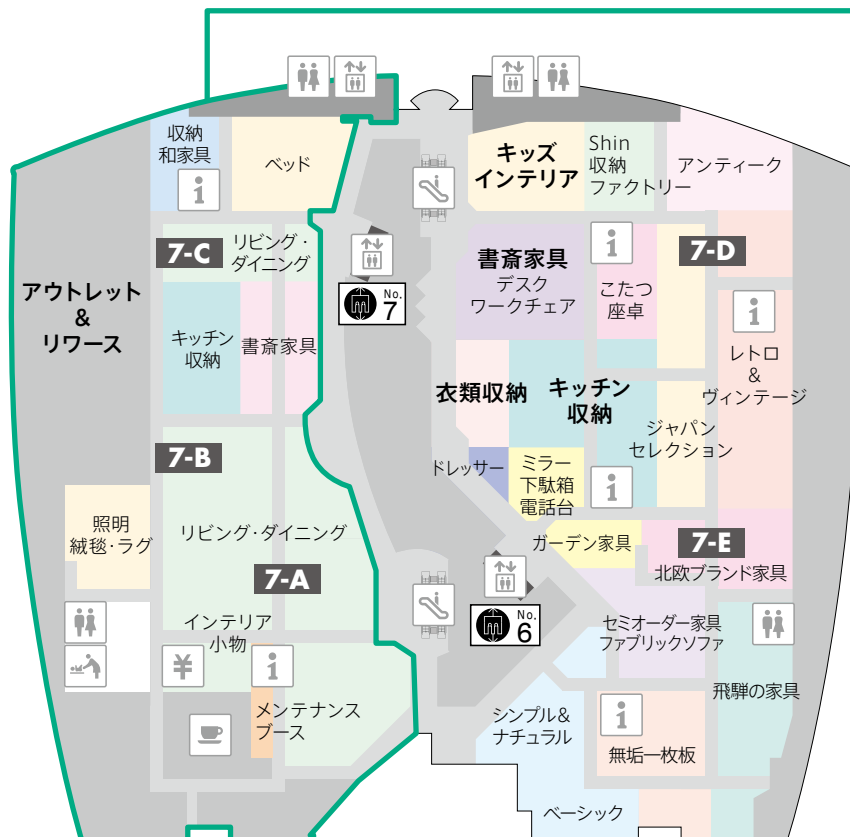

# 8F

## 8F 大阪南港ショールーム

- リビング・ダイニング** 8-B 8-D 8-E  
ソファ / リビングテーブル / ダイニングテーブル・チェア  
テレビボード / リビングボード
- 8-B  
デザイナーズ家具 / ソファベッド  
ホームシアター / リクライニングチェア  
インテリアセレクトギャラリー
- ベッド・寝具** 8-C  
マットレス / ベッドフレーム / 枕 / ベッドパッド  
羽毛布団 / 敷布団 / カバーリング
- 和家具** 8-E  
座卓 / 総桐単筒 / 民藝単筒
- インテリアアクセサリ** 8-A 8-B  
インテリア小物 / クッション / ファブリック小物  
メンテナンスグッズ
- 照明** 8-D
- カーテン / 絨毯・ラグ** 8-E

# 7F

- 7F アウトレット&リワース 大阪南港**
- リビング・ダイニング 7-A 7-B 7-C
- 書斎家具 / キッチン収納 / 照明 / 絨毯・ラグ 7-B
- ベッド / 収納家具 / 和家具 7-C

- 7F 大阪南港ショールーム**
- リビング・ダイニング 7-D 7-E  
ソファ / リビングテーブル / ダイニングテーブル・チェア  
テレビボード / リビングボード
- アンティーク家具 / ラウンジスタイル  
Shin収納ファクトリー 7-D
- 無垢一枚板 / 飛驒の家具  
北欧ブランド家具 / セミオーダー家具 7-E
- キッチン収納 7-D  
食器棚 / レンジ台 / カウンター
- 書斎家具 / キッズインテリア 7-D  
デスク / ワークチェア / 書棚  
学習デスク / 二段ベッド
- 衣類収納 7-D 7-E  
チェスト / クローゼット
- その他** 7-D 7-E  
こたつ・座卓 / ドレッサー / 下駄箱・電話台  
ミラー / ガーデン家具

### キッズスペース (8F)

土・日・祝日は、専任のスタッフが大切なお子様をお預かりいたします。  
対象: 3歳から就学前(6歳)