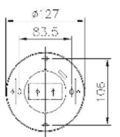

NEW IDC LIGHTING

BOSCO ボスコ

天然木の温もり感じる ベーシックデザイン

オーソドックスなデザインながら、素材にこだわったボスコシリーズ。オイル仕上げの無垢材と存在感のある金属パーツを組み合わせ、どの角度から見ても美しいシャンデリアです。

簡易取付型
約8~10畳用

- ・ランプ別売(E-26)×6
- ・幅φ580 高185 重4.5kg
- ・鋼/ ホワイトブロンズメッキ仕上
- ・木/ ホワイトオーク材(オイル仕上)
- ・乳白消しガラス
- ・白熱灯使用不可
- ※発注対応 納期約3週間
- ・別売ランプ
  LED電球LDA8L-G/60W/2(532-097-0082)

簡易取付型
約8~10畳用

- ・ランプ別売(E-26)×6
- ・幅φ580 高185 重4.5kg
- ・鋼/ 真鍮古味色メッキ仕上
- ・木/ ウォールナット材(オイル仕上)
- ・乳白消しガラス
- ・白熱灯使用不可
- ※発注対応 納期約3週間
- ・別売ランプ
  LEDボール球SWB-G253L(536-097-0025)

ダクト取付専用

- ・ランプ別売(E-26)×1
- ・幅φ95 高170
- 全長1040 重0.8kg
- ・鋼/ 白色メラミン塗装仕上
- ・木/ ホワイトオーク材(オイル仕上)
- ・乳白消しガラス
- ・白熱灯使用不可
- ※発注対応 納期約3週間
- ・別売ランプ
  LED電球LDA8L-G/
  60W/2(532-097-0082)

ダクト取付専用

- ・ランプ別売(E-26)×1
- ・幅φ95 高170
- 全長1040 重0.8kg
- ・鋼/ 黒色メラミン塗装仕上
- ・木/ ウォールナット材(オイル仕上)
- ・乳白消しガラス
- ・白熱灯使用不可
- ※発注対応 納期約3週間
- ・別売ランプ
  LED電球LDA8L-G/
  60W/2(532-097-0082)

簡易取付型
約4.5~6畳用

- ・ランプ別売(E-26)×4
- ・幅φ450 高185 重3.2kg
- ・鋼/ ホワイトブロンズメッキ仕上
- ・木/ ホワイトオーク材(オイル仕上)
- ・乳白消しガラス
- ・白熱灯使用不可
- ※発注対応 納期約3週間
- ・別売ランプ
  LED電球LDA8L-G/60W/2(532-097-0082)

簡易取付型
約4.5~6畳用

- ・ランプ別売(E-26)×4
- ・幅φ450 高185 重3.2kg
- ・鋼/ 真鍮古味色メッキ仕上
- ・木/ ウォールナット材(オイル仕上)
- ・乳白消しガラス
- ・白熱灯使用不可
- ※発注対応 納期約3週間
- ・別売ランプ
  LED電球LDA8L-G/60W/2(532-097-0082)

Foresta フォレスト

曲線美が際立つ モダンシャンデリア

空中に浮遊しているようなデザインが特徴のフォレスタシリーズ。熟練した職人によって形成された美しい金属アームとクリアガラスのきらめきが上質で心地よい空間を演出します。

簡易取付型
約8~10畳用

- ・ランプ別売(E-17)×6
- ・幅φ610 高333 重5.2kg
- ・鋼/ 真鍮古味色メッキ仕上
- ・クリアガラス
- ・白熱灯(40Wまで)使用可能
- ※発注対応 納期約3週間
- ・別売ランプ
  LED電球RAD-910L(506-097-0111)

簡易取付型
約8~10畳用

- ・ランプ別売(E-17)×6
- ・幅φ610 高333 重5.2kg
- ・鋼/ 黒色メラミン塗装仕上
- ・クリアガラス
- ・白熱灯(40Wまで)使用可能
- ※発注対応 納期約3週間
- ・別売ランプ
  LED電球RAD-910L(506-097-0111)