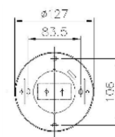

SZC003-4K WN
577-094-4010
¥102,000

簡易取付型
約4.5~6畳用

- ・ランプ別売(E-26)×4
- ・幅φ450 高185 重3.2kg
- ・鋼/ 真鍮古味色メッキ仕上
- ・木/ ウォールナット材(オイル仕上)
- ・乳白消しガラス
- ・白熱灯使用不可
- ※発注対応 納期約3週間
- ・別売ランプ
  LED電球LDA8L-G/60W/2(532-097-0082)