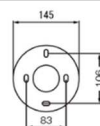

ランプ別売
TOY-NABILA/9CH
503-094-1707
¥450,000

簡易取付型
約6畳用

- ・ランプ別売(G-9 ハロピン)×9
- ・幅φ650 高350 重4.0kg
- 全長595/895/1195
- ・付属のパイプ組合わせて高さ調整可
- ・鋼/ マットブラック
- ・真鍮/ 真鍮磨き仕上
- ・ダブル球状耐熱ガラス
- ・イタリア製
- ・白熱灯使用不可
- ・別売ランプ/ LED ハロピンG9 クリア2.1W(503-097-1703)