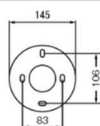

ランプ別売
TOY-NABILA/10CH
503-094-1708
¥548,000

簡易取付型
約6~8畳用

- ・ランプ別売(G-9 ハロピン)×10
- ・幅1300 奥行590 高450 重4.5kg
- 全長665/965/1265
- ・付属のパイプ組合わせて高さ調整可
- ・鋼/ マットブラック
- ・真鍮/ 真鍮磨き仕上
- ・ダブル球状耐熱ガラス
- ・イタリア製
- ・白熱灯使用不可
- ・別売ランプ/ LED ハロピンG9 クリア2.1W(503-097-1703)