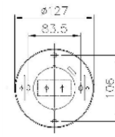

SZC002-6K WN
577-094-4008
¥146,000

簡易取付型
約8~10畳用

- ・ランプ別売(E-26)×6
- ・幅φ580 高185 重4.5kg
- ・鋼/ 真鍮古味色メッキ仕上
- ・木/ ウォールナット材(オイル仕上)
- ・乳白消しガラス
- ・白熱灯使用不可
- ※発注対応 納期約3週間
- ・別売ランプ
  LEDボール球SWB-G253L(536-097-0025)