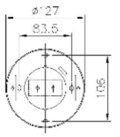

SZP004-1N WO
577-094-4013
¥26,200

ダクト取付専用

- ・ランプ別売(E-26)×1
- ・幅φ95 高170
- 全長1040 重0.8kg
- ・鋼/ 白色メラミン塗装仕上
- ・木/ ホワイトオーク材(オイル仕上)
- ・乳白消しガラス
- ・白熱灯使用不可
- ※発注対応 納期約3週間
- ・別売ランプ
  LED電球LDA8L-G/
  60W/2(532-097-0082)