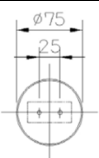

簡易取付型
約4.5~6畳用

- ・ランプ別売(E-26)×3
- ・幅900 奥行150 高250 全長900~1300 重4.2
- ・鋼/ 黒色メラミン塗装仕上
- ・木/ ウォールナット材(オイル仕上)
- ※発注対応 納期約3週間
- ・別売ランプ
LEDボール球SWB-G253L(536-097-0025)

ランプ別売

SZP002-3WN WO
577-094-4015
¥119,000

引掛シーリング取付
約4.5~6畳用

- ・ランプ別売(E-26)×3
- ・幅φ480 高250
- ・全長700~1150 重3.2kg
- ・鋼/ 黒色メラミン塗装仕上
- ・木/ ウォールナット材(オイル仕上)
- ※発注対応 納期約3週間
- ・別売ランプ
LEDボール球SWB-G253L(536-097-0025)

ランプ別売

SZP003-1WN WO
577-094-4017
¥84,400

引掛シーリング取付

- ・ランプ別売(E-26)×1
- ・幅φ380 高250
- ・全長700~1240 重1.5kg
- ・鋼/ 黒色メラミン塗装仕上
- ・木/ ウォールナット材(オイル仕上)
- ※発注対応 納期約3週間
- ・別売ランプ
LEDボール球SWB-G253L(536-097-0025)