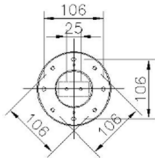

ランプ別売

SZP001-3B WN
577-094-4000
¥135,000

簡易取付型
約4.5~6畳用

- ・ランプ別売(E-26)×3
- ・幅900 奥行150 高250 全長900~1300 重4.2
- ・鋼/ 黒色メラミン塗装仕上
- ・木/ ウォールナット材(オイル仕上)
- ※発注対応 納期約3週間
- ・別売ランプ
LEDボール球SWB-G253L(536-097-0025)

ランプ別売