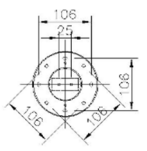

NEW IDC LIGHTING

BOSCO ボスコ

天然木の温もり感じる ベーシックデザイン

オーソドックスなデザインながら、素材にこだわったボスコシリーズ。オイル仕上げの無垢材と存在感のある金属パーツを組み合わせ、どの角度から見ても美しいシャンデリアです。

簡易取付型
約8~10畳用

- ・ランプ別売(E-26)×6
- ・幅φ580 高185 重4.5kg
- ・鋼/ ホワイトブロンズメッキ仕上
- ・木/ ホワイトオーク材(オイル仕上)
- ・乳白消しガラス
- ・白熱灯使用不可
- ※発注対応 納期約3週間
- ・別売ランプ
  LED電球LDA8L-G/60W/2(532-097-0082)

簡易取付型
約8~10畳用

- ・ランプ別売(E-26)×6
- ・幅φ580 高185 重4.5kg
- ・鋼/ 真鍮古味色メッキ仕上
- ・木/ ウォールナット材(オイル仕上)
- ・乳白消しガラス
- ・白熱灯使用不可
- ※発注対応 納期約3週間
- ・別売ランプ
  LEDボール球SWB-G253L(536-097-0025)

ダクト取付専用

- ・ランプ別売(E-26)×1
- ・幅φ95 高170
- 全長1040 重0.8kg
- ・鋼/ 白色メラミン塗装仕上
- ・木/ ホワイトオーク材(オイル仕上)
- ・乳白消しガラス
- ・白熱灯使用不可
- ※発注対応 納期約3週間
- ・別売ランプ
  LED電球LDA8L-G/
  60W/2(532-097-0082)

ダクト取付専用

- ・ランプ別売(E-26)×1
- ・幅φ95 高170
- 全長1040 重0.8kg
- ・鋼/ 黒色メラミン塗装仕上
- ・木/ ウォールナット材(オイル仕上)
- ・乳白消しガラス
- ・白熱灯使用不可
- ※発注対応 納期約3週間
- ・別売ランプ
  LED電球LDA8L-G/
  60W/2(532-097-0082)

簡易取付型
約4.5~6畳用

- ・ランプ別売(E-26)×4
- ・幅φ450 高185 重3.2kg
- ・鋼/ ホワイトブロンズメッキ仕上
- ・木/ ホワイトオーク材(オイル仕上)
- ・乳白消しガラス
- ・白熱灯使用不可
- ※発注対応 納期約3週間
- ・別売ランプ
  LED電球LDA8L-G/60W/2(532-097-0082)

簡易取付型
約4.5~6畳用

- ・ランプ別売(E-26)×4
- ・幅φ450 高185 重3.2kg
- ・鋼/ 真鍮古味色メッキ仕上
- ・木/ ウォールナット材(オイル仕上)
- ・乳白消しガラス
- ・白熱灯使用不可
- ※発注対応 納期約3週間
- ・別売ランプ
  LED電球LDA8L-G/60W/2(532-097-0082)

Foresta フォレスト

曲線美が際立つ モダンシャンデリア

空中に浮遊しているようなデザインが特徴のフォレスタシリーズ。熟練した職人によって形成された美しい金属アームとクリアガラスのきらめきが上質で心地よい空間を演出します。

簡易取付型
約8~10畳用

- ・ランプ別売(E-17)×6
- ・幅φ610 高333 重5.2kg
- ・鋼/ 真鍮古味色メッキ仕上
- ・クリアガラス
- ・白熱灯(40Wまで)使用可能
- ※発注対応 納期約3週間
- ・別売ランプ
  LED電球RAD-910L(506-097-0111)

簡易取付型
約8~10畳用

- ・ランプ別売(E-17)×6
- ・幅φ610 高333 重5.2kg
- ・鋼/ 黒色メラミン塗装仕上
- ・クリアガラス
- ・白熱灯(40Wまで)使用可能
- ※発注対応 納期約3週間
- ・別売ランプ
  LED電球RAD-910L(506-097-0111)