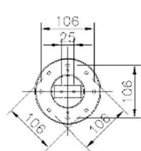

SZC004-6BN BK
577-094-4020
¥131,000

簡易取付型
約8~10畳用

- ・ランプ別売(E-17)×6
- ・幅φ610 高333 重5.2kg
- ・鋼/ 黒色メラミン塗装仕上
- ・クリアガラス
- ・白熱灯(40Wまで)使用可能
- ※発注対応 納期約3週間
- ・別売ランプ
  LED電球RAD-910L(506-097-0111)