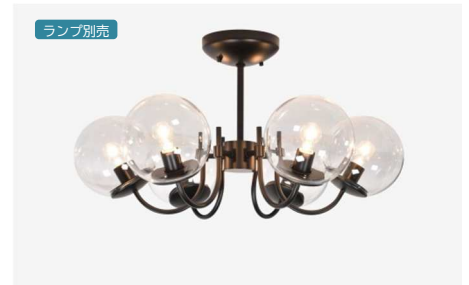

SZC003-4K WN
577-094-4010
¥102,000

簡易取付型
約4.5~6畳用

- ・ランプ別売(E-26)×4
- ・幅φ450 高185 重3.2kg
- ・鋼/ 真鍮古味色メッキ仕上
- ・木/ ウォールナット材(オイル仕上)
- ・乳白消しガラス
- ・白熱灯使用不可
- ※発注対応 納期約3週間
- ・別売ランプ
LED電球LDA8L-G/60W/2(532-097-0082)

Foresta フォレスト

曲線美が際立つ モダンシャンデリア

空中に浮遊しているようなデザインが特徴のフォレスタシリーズ。熟練した職人によって形成された美しい金属アームとクリアガラスのきらめきが上質で心地よい空間を演出します。

SZC004-6KN AB
577-094-4021
¥154,000

簡易取付型
約8~10畳用

- ・ランプ別売(E-17)×6
- ・幅φ610 高333 重5.2kg
- ・鋼/ 真鍮古味色メッキ仕上
- ・クリアガラス
- ・白熱灯(40Wまで)使用可能
- ※発注対応 納期約3週間
- ・別売ランプ
LED電球RAD-910L(506-097-0111)

SZC004-6BN BK
577-094-4020
¥131,000

簡易取付型
約8~10畳用

- ・ランプ別売(E-17)×6
- ・幅φ610 高333 重5.2kg
- ・鋼/ 黒色メラミン塗装仕上
- ・クリアガラス
- ・白熱灯(40Wまで)使用可能
- ※発注対応 納期約3週間
- ・別売ランプ
LED電球RAD-910L(506-097-0111)

NEW IDC LIGHTING

TOOY