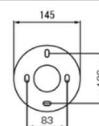

ランプ別売
TOY-NABILA/1P
503-094-1706
¥74,000

引掛シーリング取付

- ・ランプ別売(G-9 ハロピン)×1
- ・幅φ160 高170 全長700~1500 重1.0kg
- ・鋼/ マットブラック
- ・真鍮/ 真鍮磨き仕上
- ・ダブル球状耐熱ガラス
- ・イタリア製
- ・白熱灯使用不可
- ・別売ランプ/ LED ハロピンG9 クリア2.1W(503-097-1703)