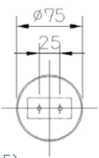

NEW IDC LIGHTING

LEGNO レグノ

天然木の素材感と美しい陰影

ウォールナットやホワイトオークの無垢材を贅沢に使用し、天然木の素材感を味わえるシリーズ。ナチュラルテイストからモダンまで幅広いインテリアと調和し、セードのスリットから漏れる光の美しい陰影が空間に豊かな表情を与えます。日本の熟練した職人によって金属部の形成や溶接、木部の削り出し、研磨、塗装に至るまで1点ずつ丁寧に製造されています。

簡易取付型
約4.5~6畳用

- ・ランプ別売(E-26)×3
- ・幅900 奥行150 高250 全長900~1300 重4.2
- ・鋼/ 黒色メラミン塗装仕上
- ・木/ ウォールナット材(オイル仕上)
- ※発注対応 納期約3週間
- ・別売ランプ
  LEDボール球SWB-G253L(536-097-0025)

引掛シーリング取付
約4.5~6畳用

- ・ランプ別売(E-26)×3
- ・幅φ480 高250
- ・全長700~1150 重3.2kg
- ・鋼/ 黒色メラミン塗装仕上
- ・木/ ウォールナット材(オイル仕上)
- ※発注対応 納期約3週間
- ・別売ランプ
  LEDボール球SWB-G253L(536-097-0025)

引掛シーリング取付

- ・ランプ別売(E-26)×1
- ・幅φ380 高250
- ・全長700~1240 重1.5kg
- ・鋼/ 黒色メラミン塗装仕上
- ・木/ ウォールナット材(オイル仕上)
- ※発注対応 納期約3週間
- ・別売ランプ
  LEDボール球SWB-G253L(536-097-0025)

簡易取付型
約4.5~6畳用

- ・ランプ別売(E-26)×3
- ・幅900 奥行150 高250 全長900~1300 重4.2
- ・鋼/ 黒色メラミン塗装仕上
- ・木/ ウォールナット材(オイル仕上)
- ※発注対応 納期約3週間
- ・別売ランプ
  LEDボール球SWB-G253L(536-097-0025)

引掛シーリング取付
約4.5~6畳用

- ・ランプ別売(E-26)×3
- ・幅φ480 高250
- ・全長700~1150 重3.2kg
- ・鋼/ 黒色メラミン塗装仕上
- ・木/ ウォールナット材(オイル仕上)
- ※発注対応 納期約3週間
- ・別売ランプ
  LEDボール球SWB-G253L(536-097-0025)

引掛シーリング取付

- ・ランプ別売(E-26)×1
- ・幅φ380 高250
- ・全長700~1240 重1.5kg
- ・鋼/ 黒色メラミン塗装仕上
- ・木/ ウォールナット材(オイル仕上)
- ※発注対応 納期約3週間
- ・別売ランプ
  LEDボール球SWB-G253L(536-097-0025)