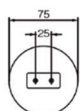

ランプ別売
TOY-NABILA/1T
503-096-1710
¥66,000

- ・ランプ別売(G-9 ハロピン)×1
- ・幅φ160 高170
- ・鋼/ マットブラック
- ・真鍮/ 真鍮磨き仕上
- ・ダブル球状耐熱ガラス
- ・イタリア製
- ・中間スイッチ付
- ・白熱灯使用不可
- ・別売ランプ/ LED ハロピンG9 クリア2.1W(503-097-1703)