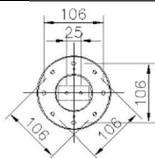

簡易取付型
約4.5~6畳用

- ・ランプ別売(E-26)×3
- ・幅900 奥行150 高250 全長900~1300 重4.2
- ・鋼/ 黒色メラミン塗装仕上
- ・木/ ウォールナット材(オイル仕上)
- ※発注対応 納期約3週間
- ・別売ランプ
LEDボール球SWB-G253L(536-097-0025)

ランプ別売

SZP002-3WN WO
577-094-4015
¥119,000

引掛シーリング取付
約4.5~6畳用