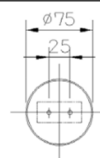

引掛シーリング取付
約4.5~6畳用

- ・ランプ別売(E-26)×3
- ・幅φ480 高250
- ・全長700~1150 重3.2kg
- ・鋼/ 黒色メラミン塗装仕上
- ・木/ ウォールナット材(オイル仕上)
- ※発注対応 納期約3週間
- ・別売ランプ
  LEDボール球SWB-G253L(536-097-0025)