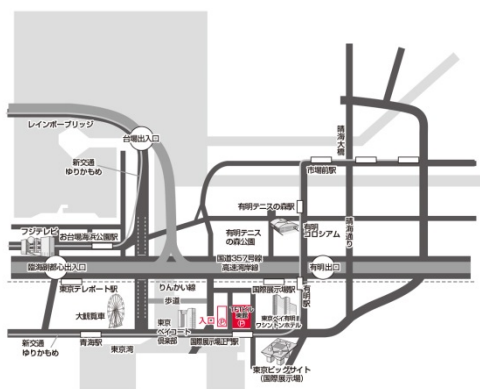

★ご来場いただいた方全員に当日から利用できるIDCパートナーズポイント1,000ポイント（1,000円分）と記念品をプレゼント

《本件に関する報道関係者お問い合わせ先》

株式会社 大塚家具 広報室

TEL : 03-5530-5566 / FAX : 03-5530-5567

E-mail : koho@idc-otsuka.co.jp

小泉里子 モデル

15歳でモデルデビュー、「CanCam」専属モデルを経て、2004～07年「Oggi」表紙モデル、2011～17年「CLASSY.」表紙モデルを7年間務め多くのファッション誌で絶大な人気を得る。また、「CLASSY.」卒業から間を開けずに異例の電撃移籍、2018年1月号より「Domani」の表紙モデルに。多数の広告にも出演し、テレビやラジオなど幅広い分野で活躍。

着こなすファッションはもちろん、ナチュラルでポジティブな生き方が同世代の女性の熱い支持を得ている。

有明本社ショールーム

- 住所：東京都江東区有明3-6-11
東京ファッションタウンビル 東館（入口3階）
※駐車場完備
- 電話番号 03-5530-5555
- 営業時間：10:30～18:30
- 営業日：無休（年末年始を除く）
- 交通：りんかい線「国際展示場駅」より徒歩約5分、
ゆりかもめ「国際展示場正門駅」より直結

横浜みなとみらいショールーム

- 住所：神奈川県横浜市西区みなとみらい4-6-5
リーフみなとみらい（入口4階）
※駐車場完備
- 電話番号:045-650-4321
- 営業時間:10:30～19:00
- 営業日：無休（年末年始を除く）
- 交通：みなとみらい線「みなとみらい駅」1番出口より徒歩約5分

【株式会社大塚家具】（<http://www.idc-otsuka.jp>）

1969年創業。「上質な暮らしを提供する」ことを目指し、家具販売にとどまらず、修理、中古家具の買い取り・販売事業も手がける日本で唯一の総合インテリア企業。2017年3月10日経営ビジョン発表後、「暮らしのソリューション提案企業」として法人向け営業、資格保持者によるお住まいのインテリアのコーディネートサービス、家具レンタル、WEB・EC事業の強化を進めています。