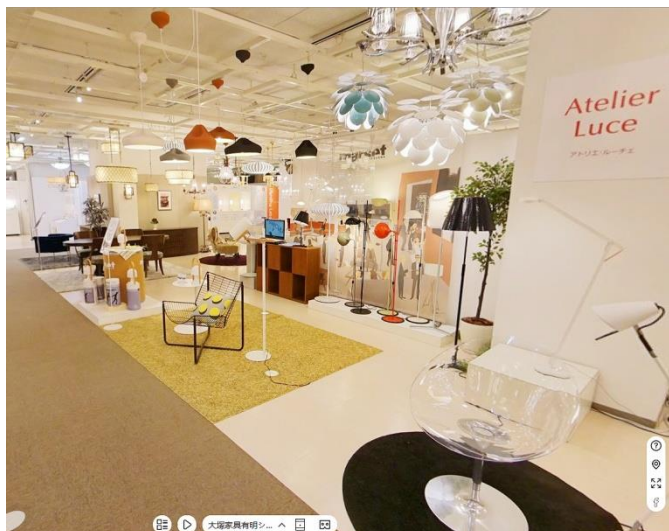

商品の詳細を見る

商品アイテムについているアイコンをタップ（クリック）すると、商品情報を見ることができます。連動するECサイト「IDC OTSUKA オンライン」でご購入いただくことも可能です。

ウォーキング

タップ（クリック／方向キー）により移動できます。

回転

スワイプまたは、タップ（クリック）したまま動かします。左右だけでなく上下にも動きます。

拡大／縮小

ピンチ操作（スクロール）で拡大・縮小できます。

鳥瞰図

3D／平面の鳥瞰図が見られます。

自動案内

自動再生によるウォーキングが可能です。

VRモード

VRゴーグルを装着することによりVRモードが楽しめます。（スマートフォンのみ）

寸法測定

距離・面積を測ることができます。