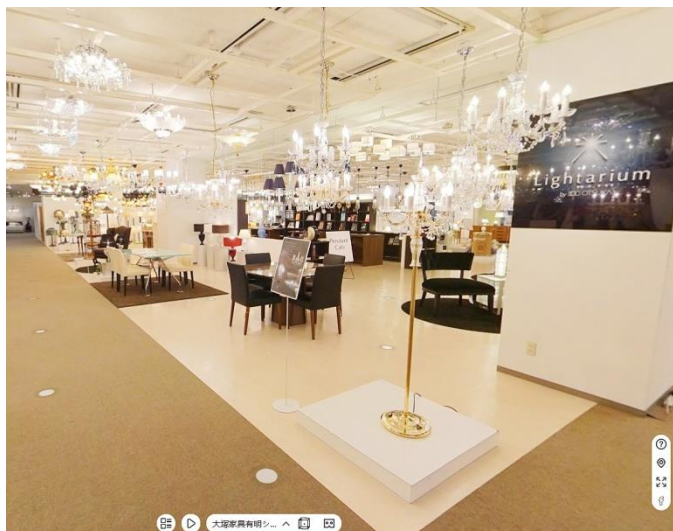

商品の詳細を見る

商品アイテムについているアイコンをタップ（クリック）すると、商品情報を見ることができます。連動するECサイト「IDC OTSUKA オンライン」でご購入いただくことも可能です。

ウォーキング

タップ（クリック／方向キー）により移動できます。

回転

スワイプまたは、タップ（クリック）したまま動かします。左右だけでなく上下にも動きます。

拡大／縮小

ピンチ操作（スクロール）で拡大・縮小できます。

鳥瞰図

3D／平面の鳥瞰図が見られます。

自動案内

自動再生によるウォーキングが可能です。

VRモード

VRゴーグルを装着することによりVRモードが楽しめます。（スマートフォンのみ）

寸法測定

距離・面積を測ることができます。