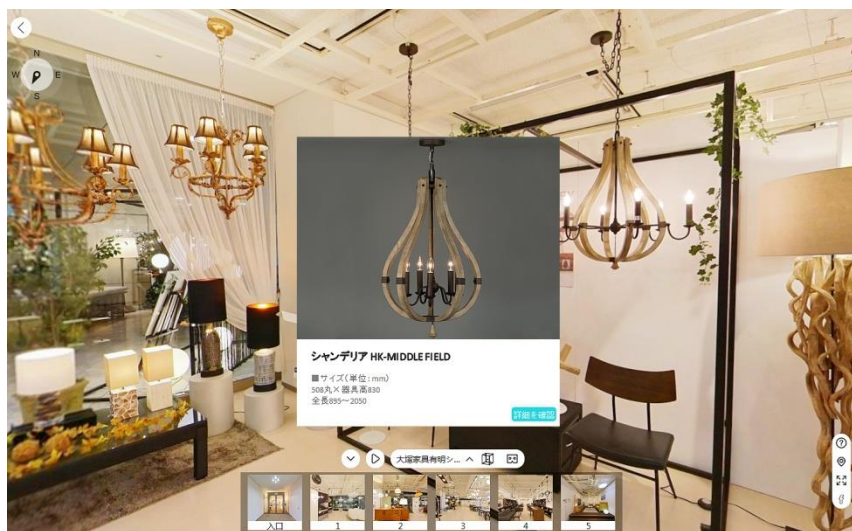

商品の詳細を見る

商品アイテムについているアイコンをタップ（クリック）すると、商品情報を見ることができます。連動するECサイト「IDC OTSUKA オンライン」でご購入いただくことも可能です。

ウォーキング

タップ（クリック／方向キー）により移動できます。

回転

スワイプまたは、タップ（クリック）したまま動かします。左右だけでなく上下にも動きます。

拡大／縮小

ピンチ操作（スクロール）で拡大・縮小できます。

鳥瞰図

3D／平面の鳥瞰図が見られます。

自動案内

自動再生によるウォーキングが可能です。

VRモード

VRゴーグルを装着することによりVRモードが楽しめます。（スマートフォンのみ）

寸法測定

距離・面積を測ることができます。