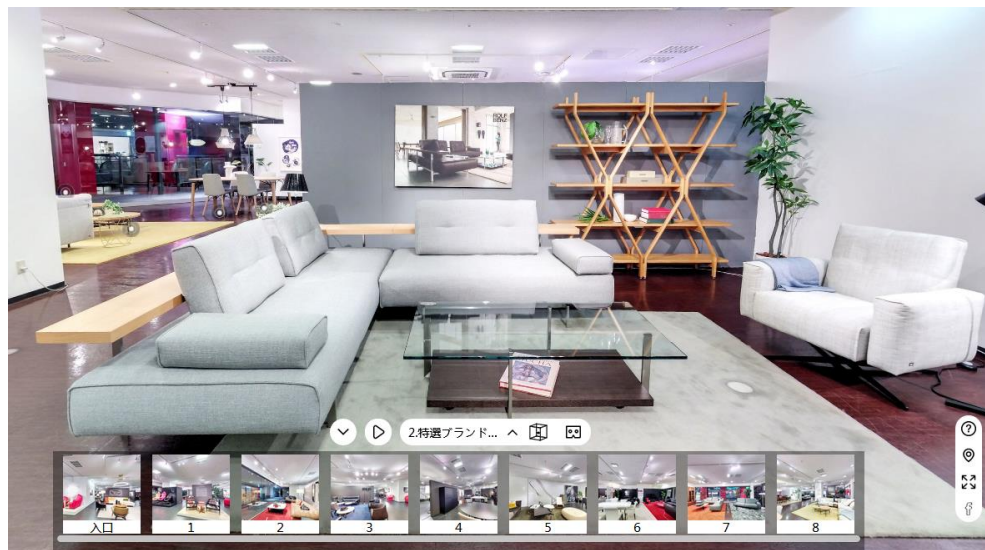

ウォーキング

タップ(クリック/方向キー)により移動できます。

回転

スワイプまたは、タップ(クリック)したまま動かします。左右だけでなく上下にも動きます。

拡大/縮小

ピンチ操作(スクロール)で拡大・縮小できます。

鳥瞰図

3D/平面の鳥瞰図が見られます。

自動案内

自動再生によるウォーキングが可能です。

VRモード

VRゴーグルを装着することによりVRモード※が楽しめます。

※スマートフォンのみ

寸法測定

平面の鳥瞰図では、距離・面積を測ることができます。

商品の詳細を見る

商品アイテムについているアイコンをタップ(クリック)すると、商品情報を見ることができます。連動するECサイト「IDC OTSUKA オンライン」でご購入いただくことも可能です。

ご参考：リモートインテリア相談

インテリアのコンサルティングサービスがご自宅をご利用いただけます。

1.お申し込み

リモート接客サービスには事前のご予約が必要となります。
お申し込みは電話(0570-020250)またはLINE※から。
※LINEでのお申し込みの場合は、LINEアプリから「友だち追加」してください。

2.ご日程の確認

ご希望の日時をお知らせください。受付スタッフにて調整いたします。

3.リモート接客

リモート接客当日、スタッフよりお客様へ電話またはLINEにてご連絡いたします。

以下のものをご用意いただくとスムーズな対応ができます。

- ・ 図面、間取り図
- ・ お部屋の寸法
- ・ お持ちの家具の寸法
- ・ ご希望のお部屋のイメージ写真

LINE QRコードから
「友だち追加」

<https://www.idc-otsuka.jp/online_customer_service/>